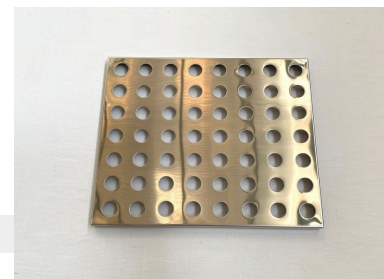

Ripiano per SCN-SCF 96

in acciaio AISI 430

Codice	Descrizione
8853510	Ripiano per SCN-SCF 96

Accessori

Foto	Codice	Descrizione
	9051010	SCN 96 DG Stufa termostatica a convezione naturale d'aria
	9054010	SCF 96 DG Stufa termostatica a circolazione forzata d'aria
	9061010	TS 96 DG Incubatore termostatico a convezione naturale d'aria
	9064010	TSF 96 DG Incubatore termostatico a circolazione forzata d'aria