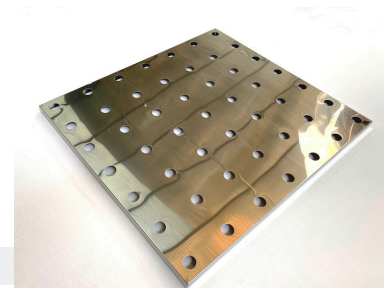

Ripiano per SCN-SCF 245

in acciaio AISI 430

Codice	Descrizione
8853525	Ripiano per SCN-SCF 245