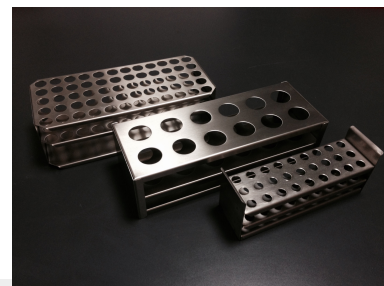

## Portaprovette inox a 18 posti diametro mm 30

Ogni bagnomaria serie BS ne può contenere tanti quanto indicato dal numero del modello

BS1 = 1 portaprovette

Codice	Descrizione
8827206	Portaprovette inox a 18 posti diametro mm 30